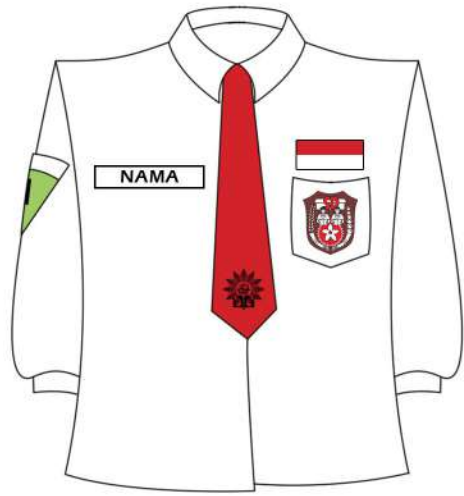

SERAGAM MERAH PUTIH

Laki - Laki

Perempuan

SERAGAM PRAMUKA

Laki - Laki

Perempuan

SERAGAM IDENTITAS

Laki - Laki

Perempuan

Laki - Laki

Perempuan

NB: UNTUK BED NAMA PADA SISWA PEREMPUAN
BERADA DI JILBAB MENYESUAIKAN POSISI DADA KANAN